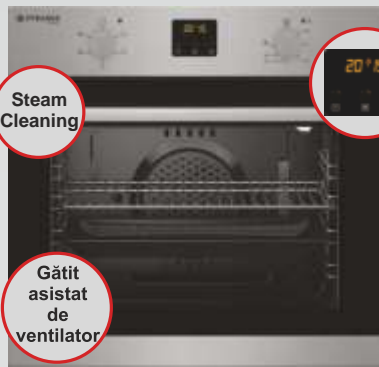

Cuptor electric SO 700

Dimensiune 595*595*565mm
5 moduri de operare
Timer, Display, Ceas
Clasă energetică A
Capacitate 61litri