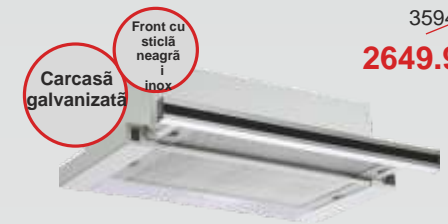

PACHET BLACK HOME

~~3594.38lei~~
2649.99lei

SLIDING ECOLINE BLACK GLASS

Putere motoare 2 x 95W, 450mc/h free outlet
Filtre de grăsime din aluminiu
Filtre carbon op ional
UE 65/2014 max. 290mc/h

PACHET ECO STYLE PLUS