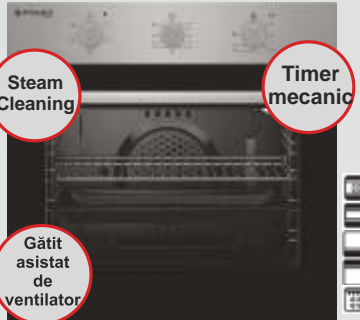

Cuptor electric SO 600

Dimensiune 595*595*565mm
5 moduri de operare
Timer mecanic
Clasă energetică A
Capacitate 61litri