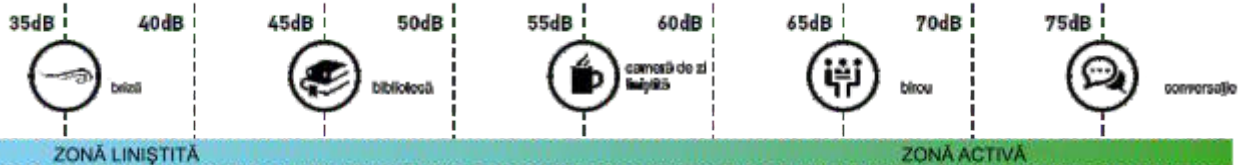

Pyramis te ajută să alegi hota potrivită pentru bucătăria ta în funcție de capacitatea de absorbție, pe baza următoarelor criterii:

Dimensiunea bucătăriei

Suprafața zonei de gătit

Numărul și dimensiunea arzătoarelor sau a zonelor de gătit electrice

Noi calculăm volumul încăperii în metri cubi și înmulțim valoarea cu 12 (o hotă eficientă trebuie să reîmprospăteze cel puțin un volum de 12 ori mai mare al aerului din bucătărie).

Exemplu**:**

Dimensiunile bucătăriei: 6 metri lungime, 3 metri lățime și 2,5m înălțime. Volumul bucătăriei este egal cu lungime x lățime x înălțime: $6 \times 3 \times 2,5 = 45m^3$. Ținând cont de faptul că volumul de aer din bucătărie trebuie reîmprospătat de 12x/h, capacitatea minimă de absorbție este $12 \times 45m^3 = 540m^3/h$. Ca urmare te sfătuim să alegi o hotă a cărei capacitate de absorbție este de minim $540m^3/h$.

* Puterea menționată a hotelor se referă la puterea nominală a grupului de absorbție (free outlet), în stare liberă a motorului.

ES1 STANDARD ALB / MARO

Lungimi 60cm / 90cm

3 viteze, putere motor 1*110W / 2*110W