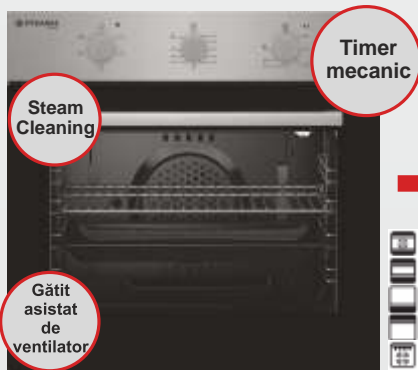

Cuptor electric SO 600

Dimensiune 595*595*565mm
5 moduri de operare
Timer mecanic
Clasă energetică A
Capacitate 61litri