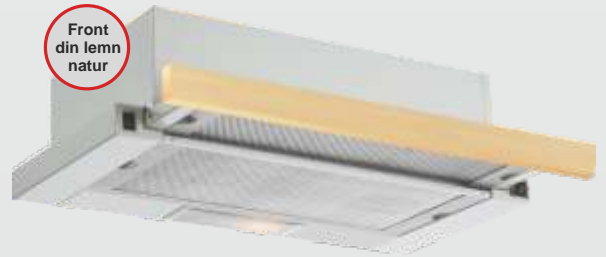

SLIDING SILVER BLACK GLASS

Lungime 60cm
3 viteze, putere motor 2*110W
Capacitate de absorbție la liber 500mc/h***
Nivel de zgomot 53dB
Filtre de grăsime din aluminiu
UE 65/2014 max. 352mc/h

~~585.32lei~~ **412.99lei**

Front din lemn natur

SLIDING SILVER WOOD 60

Panou frontal din lemn natur masiv
60cm, 3 viteze, putere motor 2*110W
Capacitate de absorbție la liber 500mc/h***
Nivel de zgomot 53dB
Filtre de grăsime din aluminiu
Aspect rustic, u or de asortat prin vopsire
UE 65/2014 max. 352mc/h

~~551.99lei~~ **455.99lei**

Front din lemn natur