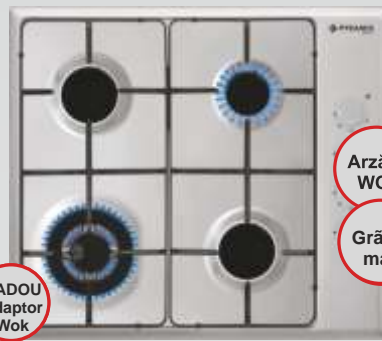

Plit gaz inox SH 720

4 arzătoare (1 Wok), cu valve de siguranță
Aprindere electronică automată
Grătare emailate cu finisaj mat
Panou de comenzi lateral