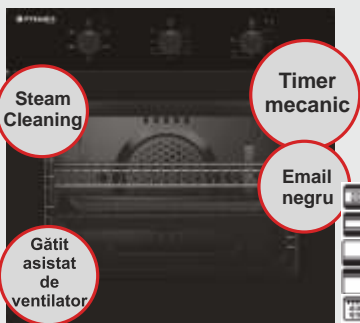

Cuptor electric SO 900

Dimensiune 595*595*565mm
5 moduri de operare
Timer mecanic
Clasă energetică A
Capacitate 61litri