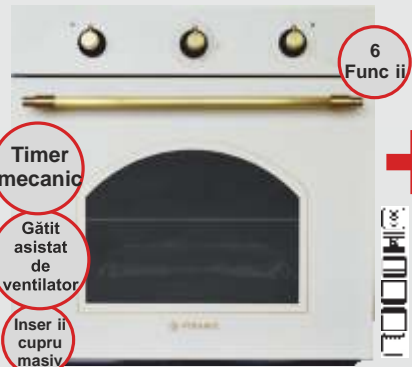

6 Func ii

Timer mecanic
Gătit asistat de ventilator
Inserii cupru masiv

Cuptor el. 60IN 2040

Dimensiune 595*595*550mm
6 moduri de operare
Clasă energetică A
Capacitate 66litri