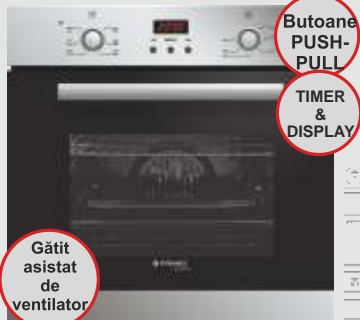

Cuptor electric 60IN 1015

Dimensiune 595*595*570mm
4 moduri de operare
Clasă energetică A
Capacitate 62litri

Cuptor electric SO 600

Dimensiune 595*595*565mm
5 moduri de operare
Timer mecanic
Clasă energetică A
Capacitate 61litri