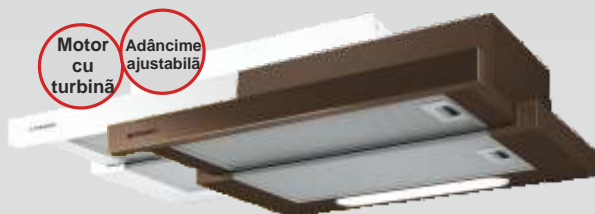

Filtru de grăsime din aluminiu

UE 65/2014 max. 336mc/h

~~818.44lei~~ **604.99lei**

Motor cu turbină
Adâncime ajustabilă

SLIDING ELITELINE WHITE / BROWN

Lungime 60cm
3 viteze - 1MT 130W
Capacitate de absorb ie la liber 450m³/h***
Nivel de zgomot 47dB
Filtre de grăsime din aluminiu
Produsul nu este prev zut cu cablu de alimentare
UE 65/2014 max. 315mc/h