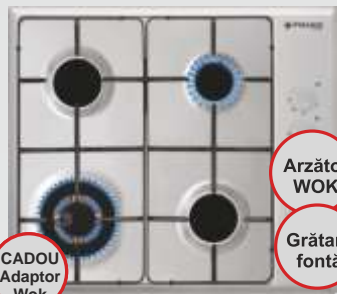

Plită gaz inox SH 760

4 arzătoare (1 Wok), cu valve de siguranță
Aprindere electronică automată
Grătare fontă
Panou de comenzi lateral