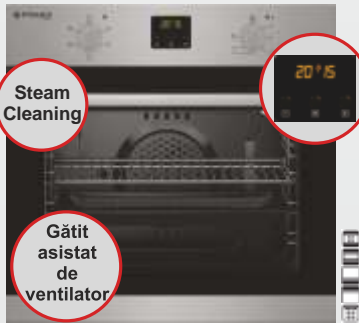

2819.99lei

Cuptor electric SO 700

Dimensiune 595*595*565mm
5 moduri de operare
Timer electronic
Display
Ceas
Clasă energetică A
Capacitate 61litri

Plită gaz inox SH 720

Finisaj inox
Dimensiuni: 59*520*55mm
4 arzătoare (1 WOK)
Aprindere electronică automată
Grătare de sus inere emailate
Valve de siguranță