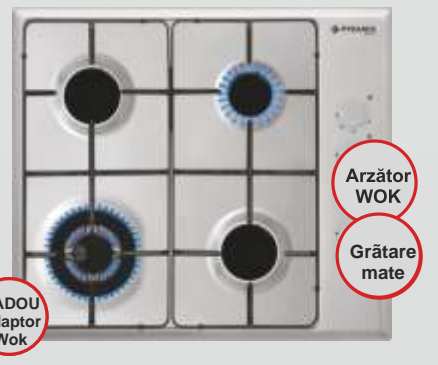

Plit gaz inox SH 720

4 arzătoare (1 Wok), cu valve de siguranță
Aprindere electronică automată
Grătare emailate cu finisaj mat
Panou de comenzi lateral