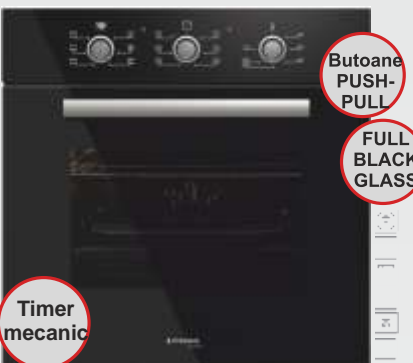

Cuptor el. 60IN 1007

Dimensiuni 595*595*570mm
6 moduri de operare
Timer mecanic
Butoane push-pull
Clasă energetică A
Capacitate 60l