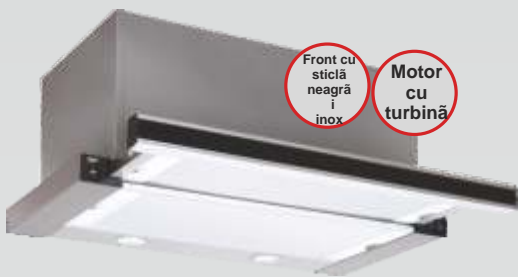

~~1168.12lei~~ **794.99lei**

Front cu sticlă neagră și inox
Motor cu turbină

SLIDING SILVER TURBO BLACK GLASS 60

3 viteze, butoane basculabile
Capacitate de absorbție la liber 800mc/h***
Spoturi halogen
Nivel de zgomot 56dB
Filtre de grăsime din aluminiu
Putere motor 220W
UE 65/2014 max. 606mc/h