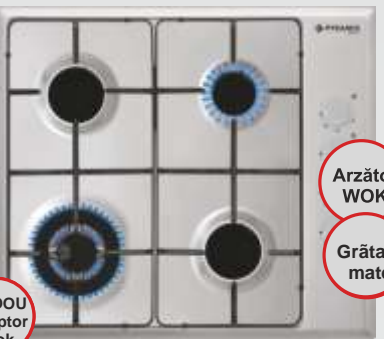

Dimensiune 595*595*565mm
5 moduri de operare
Timer, Display, Ceas
Clasă energetică A
Capacitate 61litri

Plit gaz inox SH 720

4 arzătoare (1 Wok), cu valve de siguranță
Aprindere electronică automată
Grătare emailate cu finisaj mat
Panou de comenzi lateral