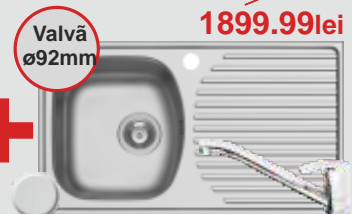

Valvă ø92mm

ASPECT 1B 1D & ASALIA

Dimensiune 790*450mm
Finisaj lucios
Adâncime cuva 140mm
Orientare cuvă stânga / dreapta
Include valvă ø92mm și sifon
Baterie cromată
Cartu cu disc ceramic

~~2632.14lei~~
1899.99lei