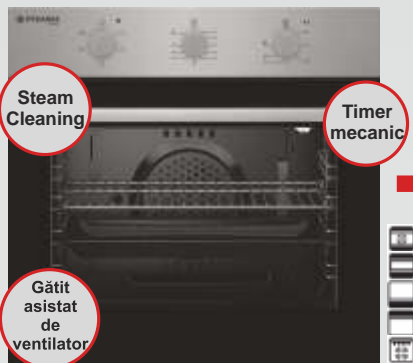

Cuptor electric SO 600

Dimensiune 595*595*565mm
5 moduri de operare
Timer mecanic
Clasă energetică A
Capacitate 61litri