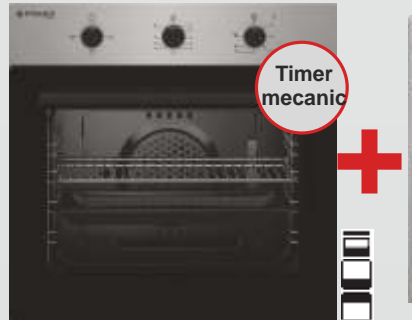

60 3 55 400

SLIM RUSTIC CHIMNEY MATT

Putere motor 110W
 Carcasă îngustă, ideală pentru spații mici
 Butoane pivotante
 Filtre de grăsime din aluminiu
 Filtre carbon opțional
 UE 65/2014 max. 270mc/h

~~3902.42lei~~
2749.99lei