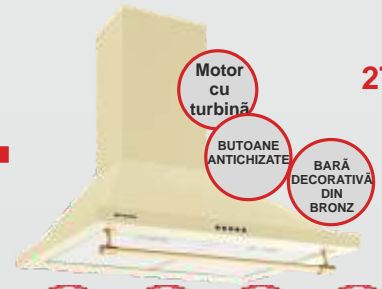

PACHET RUSTIQUE PLUS

60 3 55 400

SLIM RUSTIC CHIMNEY MATT

Putere motor 110W
Carcasă îngustă, ideală pentru spații mici
Butoane pivotante
Filtre de grăsime din aluminiu
Filtre carbon opțional
UE 65/2014 max. 270mc/h

~~3902.42lei~~
2749.99lei