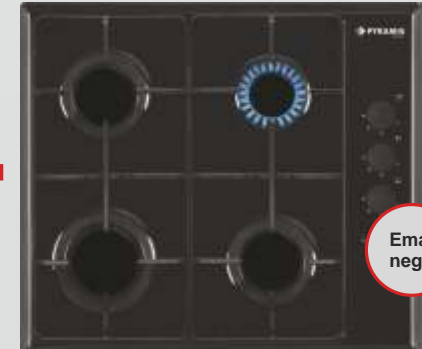

Email negru

Plită gaz SH 920

4 arzătoare, cu valve de siguranță
Aprindere electronică automată
Grătare emailate
Panou de comenzi lateral