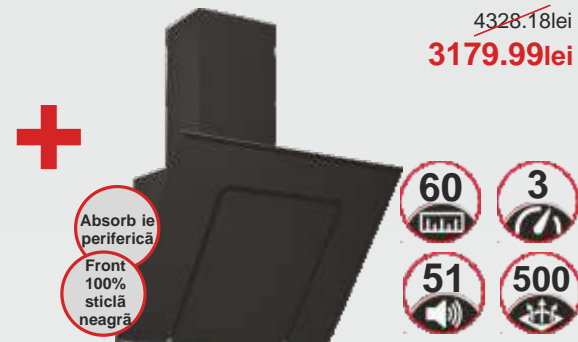

PACHET BLACK STYLE PLUS

~~4328.18lei~~
3179.99lei

SQUARE BLACK GLASS

Putere motor 185W, 500mc/h free outlet
Touch control
Timer
Filtre de grăsime din aluminiu
Filtre carbon opțional
UE 65/2014 max. 355mc/h

10