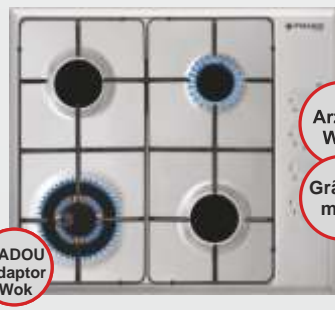

Plită gaz inox SH 720

Finisaj inox
Dimensiuni: 59*520*55mm
4 arzătoare (1 WOK)
Aprindere electronică automată
Grătare de sus inere emailate
Valve de siguranță