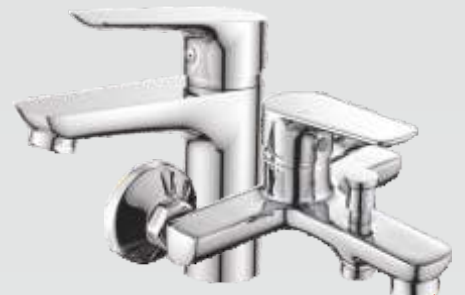

~~594.90lei~~
476.99lei

SET LILE

Baterie lavoar & cadă i du
Mono comandă
Corp din alamă
Include valvă lavoar, pară du ,
furtun, suport perete

PYRAMIS
Smartline