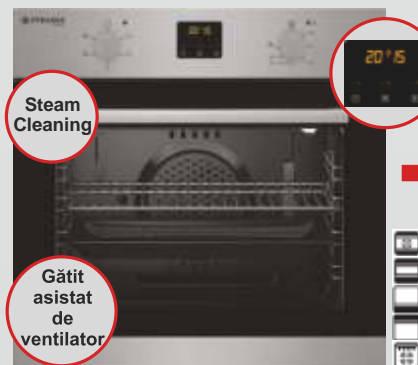

Cuptor electric SO 700

Dimensiune 595*595*565mm
5 moduri de operare
Timer, Display, Ceas
Clasă energetică A
Capacitate 61litri