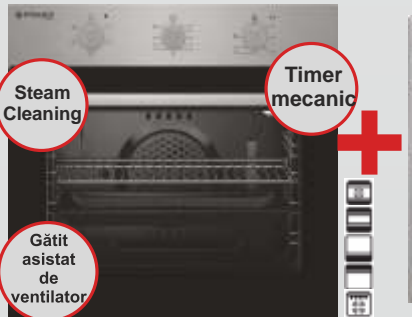

Steam Cleaning

Timer mecanic

Gătit asistat de ventilator

Cuptor electric SO 600

Dimensiune 595*595*565mm
5 moduri de operare
Timer mecanic
Clasă energetică A
Capacitate 61litri