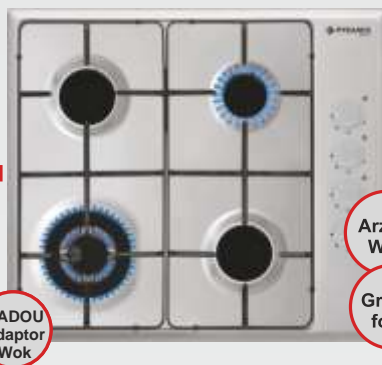

Plit gaz inox SH 760

4 arzătoare (1 Wok), cu valve de siguranță
Aprindere electronică automată
Grătare fontă
Panou de comenzi lateral