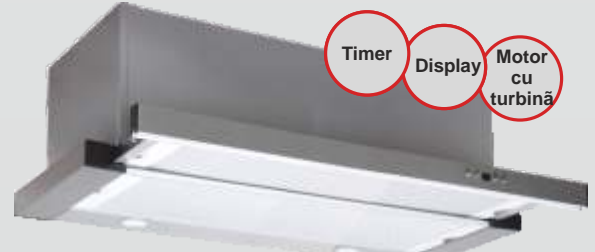

SLIDING SILVER TURBO D 90

3 viteze, butoane soft touch
Capacitate de absorbție la liber 800mc/h***
Timer, Display trepte de viteză, Spoturi halogen
Nivel de zgomot 56dB
Filtre de grăsime din aluminiu
Putere motor 220W
UE 65/2014 max. 606mc/h

~~1168.12lei~~ **794.99lei**