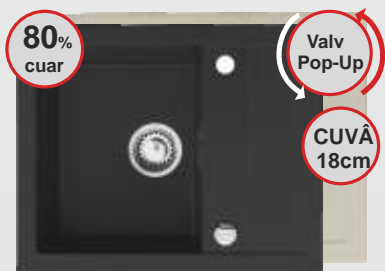

80%
cuar

Valv
Pop-Up

CUVĂ
18cm

STUDIO 1D 1B

Dimensiune 590*480mm
Valvă automată **Pop-up**
Adâncime cuvă 180mm
Include valvă Ø92mm i sifon

~~1023.99lei~~

847.99lei

BLACK / BEIGE