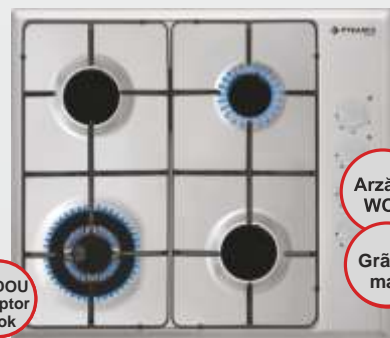

Dimensiune 595*595*575mm
Butoane negre, metalice
5 moduri de operare
Clasă energetică A
Capacitate 64litri

Timer mecanic

Email negru

Steam Cleaning

Gătit asistat de ventilator

Cuptor electric SO 900 Black

Dimensiune 595*595*565mm
5 moduri de operare
Timer mecanic
Clasă energetică A
Capacitate 61litri