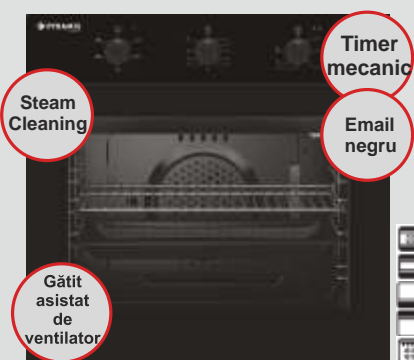

Timer mecanic

Email negru

Steam Cleaning

Gătit asistat de ventilator

Cuptor electric SO 900 Black

Dimensiune 595*595*565mm
5 moduri de operare
Timer mecanic
Clasă energetică A
Capacitate 61litri