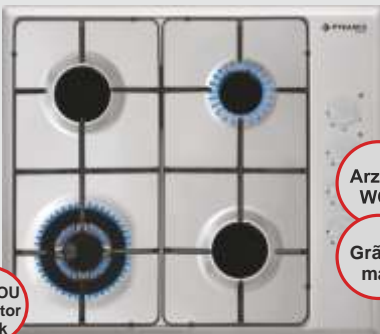

Cuptor electric 60IN 6065

Dimensiune 595*595*575mm
Butoane negre, metalice
5 moduri de operare
Clasă energetică A
Capacitate 64litri

Plit gaz inox SH 740

4 arzătoare (1 Wok), cu valve de siguranță
Aprindere electronică automată
Grătare emailate cu finisaj mat
Panou de comenzi lateral

PACHET DECOS HOME

~~2853.79lei~~
1899.99lei