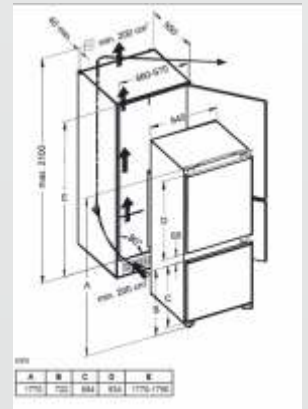

MAȘINĂ DE SPĂLAT VASE