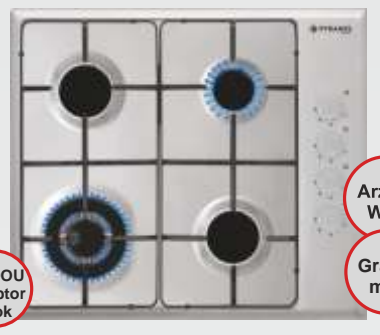

Cuptor electric 60IN 1015

Dimensiuni 595*595*570mm
4 moduri de operare
Clasă energetică A
Capacitate 62litri

Plit gaz inox SH 740

4 arzătoare (1 Wok), cu valve de siguranță
Aprindere electronică automată
Grătare emailate cu finisaj mat
Panou de comenzi lateral

SLIM SQUARE CHIMNEY

Putere motor 110W, 400mc/h free outlet
Carcasă îngustă, ideală pentru spa ii mici
Butoane pivotante
Filtre de grăsime din aluminiu
Filtre carbon op ional

UE 65/2014 max. 270mc/h