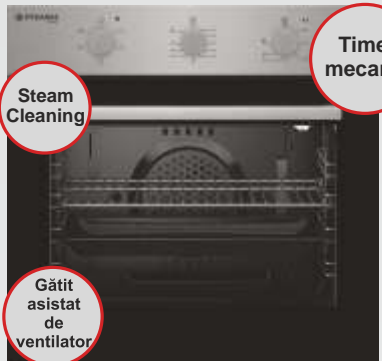

Cuptor electric SO 600

Dimensiune 595*595*565mm
5 moduri de operare
Timer mecanic
Clasă energetică A
Capacitate 61litri