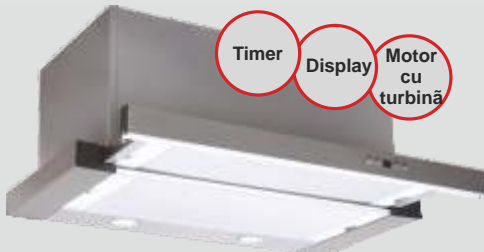

SLIDING SILVER TURBO D 60

3 viteze, butoane soft touch
Capacitate de absorbție la liber 800mc/h***
Timer, Display trepte de viteză, Spoturi halogen
Nivel de zgomot 56dB
Filtre de grăsime din aluminiu
Putere motor 220W
UE 65/2014 max. 606mc/h

~~969.97lei~~ **699.99lei**

Timer

Display

Motor cu turbină