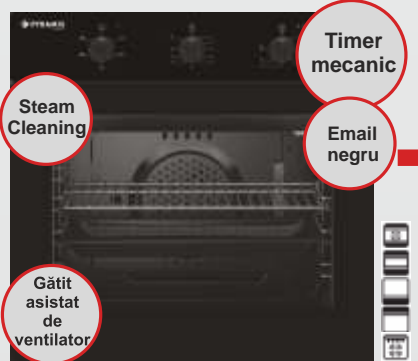

Cuptor electric SO 900

Dimensiune 595*595*565mm
5 moduri de operare
Timer mecanic
Clasă energetică A
Capacitate 61litri